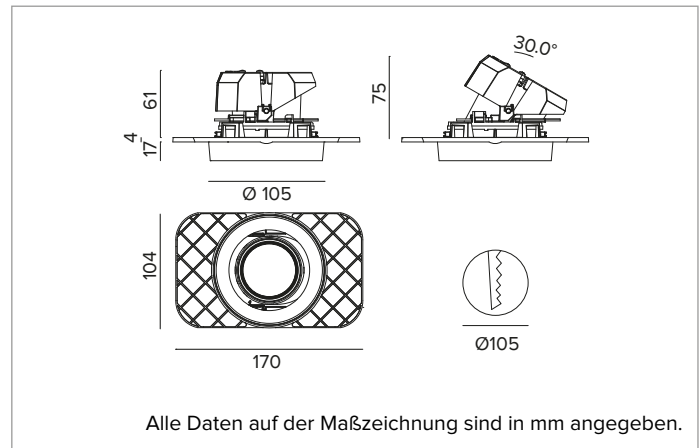

1T8727ELTR | CTEVO ARCHITECTURAL 105

Ausrichtbarer LED-Einbaustrahler als Trimless-Version

		2700K	H(m)	D(m)	E _{max} (lx)
		Ra90		48°	
		Fixture Power	20W	1	0.88
		Source Flux	2128lm	2	1.77
		Fixture Flux	1630lm	3	2.65
		Efficacy	81lm/W	4	3.53
TS1308	I _{max} =1378cd/klm	I _{max}	2933cd	5	4.41

MECHANISCHE MERKMALE

Gehäuse und Wärmeabführung aus weiß lackiertem Druckguss-Aluminium. Weiße Abdeckung. Ausrichtungsmöglichkeiten des Optikgehäuses um 30° auf vertikaler Ebene mit mechanischer Arretierung der Ausrichtung mittels Skala, und auf horizontaler Ebene um 358°. Trimless-Version mit Trägerelement für den versenkten Einbau in Gipskarton.
Farbe und Oberfläche: Kreideweiß
Gewicht: 0,61Kg
Version: TRIMLESS
Schutzart: IP20 eingebauter Leuchtenteil
Schutzart: IP40 von unten